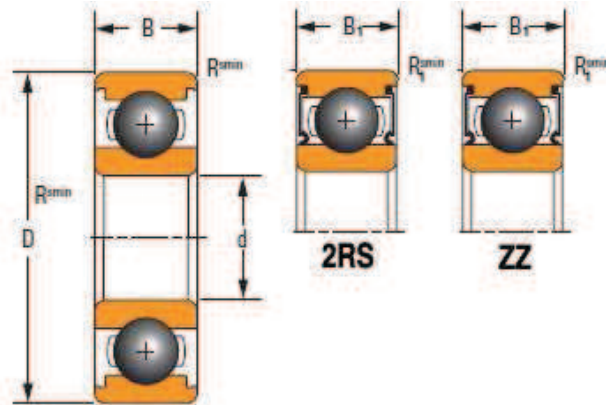

SINGLE ROW DEEP GROOVE BALL BEARINGS – 6400 Series

for illustration only

PFRK REFERENCE			BOUNDARY DIMENSION [mm]				BASIC LOAD RATING [N]		SPEED LIMIT [rpm]			MASS open type [Kg]
									Lubrication			
Open	Shielded	Sealded	d	D	B	r _{min}	Dynamic C	Static C ₀	Grease		Oil	
									Open, ZZ	2RS	Open	
6403	-	-	17	62	17	1.1	22900	10800	12000	-	15000	0.27
6404	-	-	20	72	19	1.1	30700	15000	10000	-	13000	0.40
6405	-	-	25	80	21	1.5	36100	19400	9100	-	11000	0.53
6406	-	-	30	90	23	1.5	43400	23900	8100	-	9700	0.74
6407	-	-	35	100	25	1.5	55300	31000	7000	-	8500	0.95
6408	-	-	40	110	27	2.0	63700	36500	6700	-	8000	1.25
6409	-	-	45	120	29	2.0	76100	45000	6000	-	7000	1.55
6410	-	-	50	130	31	2.1	87100	55200	5300	-	6300	1.90
6411	-	-	55	140	33	2.1	99500	62000	5000	-	6000	2.30
6412	-	-	60	150	35	2.1	108000	69500	4800	-	5600	2.75
6413	-	-	65	160	37	2.1	116000	76500	4600	-	5400	3.30
6414	-	-	70	180	42	3.0	140200	102000	4050	-	4750	4.85
6415	-	-	75	190	45	3.0	150000	111800	3800	-	4500	6.80
6416	-	-	80	200	48	3.0	159800	122600	3600	-	4300	8.00
6417	-	-	85	210	52	4.0	170600	134000	3450	-	4050	9.50
6418	-	-	90	225	54	4.0	182000	147000	3290	-	3850	11.50